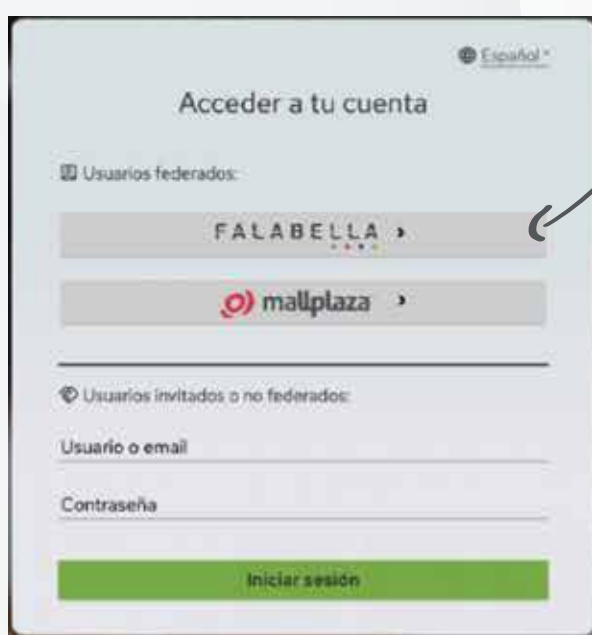

Vivamos juntos los valores que todos compartimos en Falabella
¡Reconocer nos hace disfrutar!

CÓMO HACERLO

PARA USUARIOS CON CORREO EMPRESA

1 Accede en reconocer.falabella.tech o Escanea el código QR

2 Ingresa con tus credenciales corporativas

Si es primera vez que accedes, debes utilizar tu correo de empresa y tu contraseña de Microsoft.

3 Reconoce a través de nuestra interfaz nombrando a él o los reconocidos, el valor por el cuál quieres reconocer y el motivo.