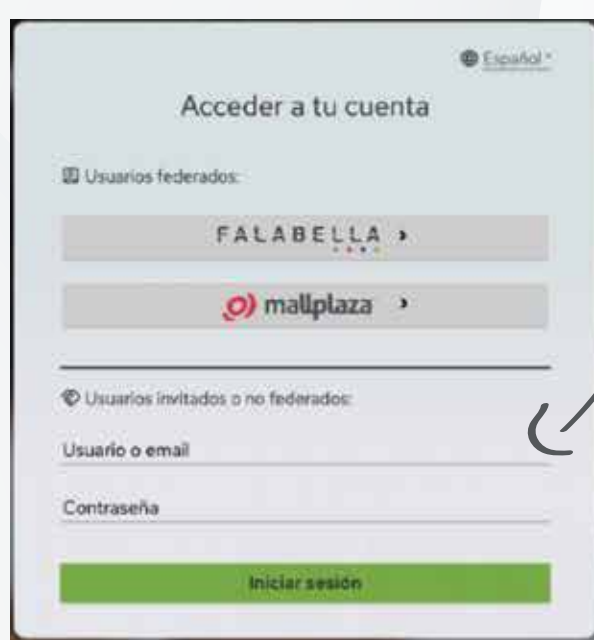

CÓMO HACERLO

PARA USUARIOS SIN CORREO EMPRESA

1 Accede en reconocer.falabella.tech o Escanea el código QR

2 Ingresa con tus credenciales corporativas

Accede con tu usuario, el cual se compone de la siguiente información:

Sigla de tu país: CL, PE, AR, CO, MX
Número de documento de identificación (sin punto, guión ni dígito verificador)

3 Si es primera vez que accedes, debes utilizar la **Contraseña: Falabella2023._** (con punto y guón bajo)